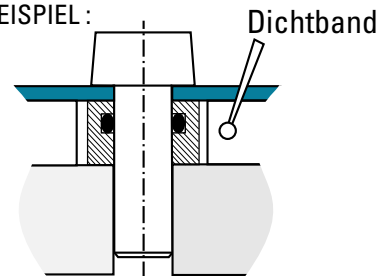

Easyfix

verliersichere Distanzhülsen

Baumann Maschinenbau | Aathalstrasse 84 | 8610 Uster | +41 (0)52 511 50 52 | info@bmbau.ch | www.bmbau.ch

für Schraube	M4	M5	M6	M8	M10	M12
d [mm]	4.2	5.2	6.4	8.5	10.5	12.8
D	8	10	12	15	18	22

- ideal für Vormontagen
- verliersicher
- selbstzentrierend
- volles Anzugsmoment einer 8.8 Schraube zulässig

ANWENDUNGSBEISPIEL :

■ STAHL VERZINKT-BLAU □ ROSTFREI

PREISE CHF/STK. exkl. MwSt.

M4	■	□	■	□
L [mm]	<100		<1000	
4	6.75	7.50	2.90	3.25
5	6.75	7.50	2.90	3.25
6	6.75	7.50	2.90	3.25
7	7.30	8.10	3.15	3.55
8	7.30	8.10	3.15	3.55
10	7.85	8.75	3.40	3.80
12	7.85	8.75	3.40	3.80
15	8.50	9.45	3.65	4.10
18	8.50	9.45	3.65	4.10
20	9.20	10.20	3.95	4.45