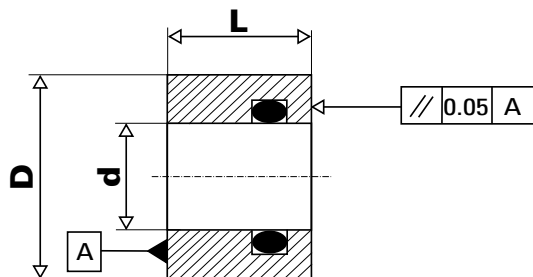

Easyfix

verliersichere Distanzhülsen

Baumann Maschinenbau | Aathalstrasse 84 | 8610 Uster | +41 (0)52 511 50 52 | info@bmbau.ch | www.bmbau.ch

für Schraube	M4	M5	M6	M8	M10	M12
d [mm]	4.2	5.2	6.4	8.5	10.5	12.8
D	8	10	12	15	18	22

- ideal für Vormontagen
- verliersicher
- selbstzentrierend
- volles Anzugsmoment einer 8.8 Schraube zulässig

ANWENDUNGSBEISPIEL :

■ STAHL VERZINKT-BLAU □ ROSTFREI

PREISE CHF/STK. exkl. MwSt.

M4	■	□	■	□
L [mm]	<100		<1000	
4	6.75	7.50	2.90	3.25
5	6.75	7.50	2.90	3.25
6	6.75	7.50	2.90	3.25
7	7.30	8.10	3.15	3.55
8	7.30	8.10	3.15	3.55
10	7.85	8.75	3.40	3.80
12	7.85	8.75	3.40	3.80
15	8.50	9.45	3.65	4.10
18	8.50	9.45	3.65	4.10
20	9.20	10.20	3.95	4.45

M10	■	□	■	□
L [mm]	<100		<1000	
8	9.25	10.50	4	4.45
10	10	11.35	4.30	4.80
12	10	11.35	4.30	4.80
15	10.80	12.25	4.65	5.20
18	10.80	12.25	4.65	5.20
20	11.65	13.25	5.05	5.60
25	11.65	13.25	5.05	5.60
30	12.60	14.30	5.45	6.05
40	13.60	15.45	5.90	6.55
-	-	-	-	-

M5	■	□	■	□
L [mm]	<100		<1000	
4	7.15	8	3.10	3.45
5	7.15	8	3.10	3.45
6	7.15	8	3.10	3.45
7	7.70	8.65	3.35	3.75
8	7.70	8.65	3.35	3.75
10	8.30	9.35	3.60	4.05
12	8.30	9.35	3.60	4.05
15	9	10.10	3.90	4.35
18	9	10.10	3.90	4.35
20	9.70	10.90	4.20	4.70